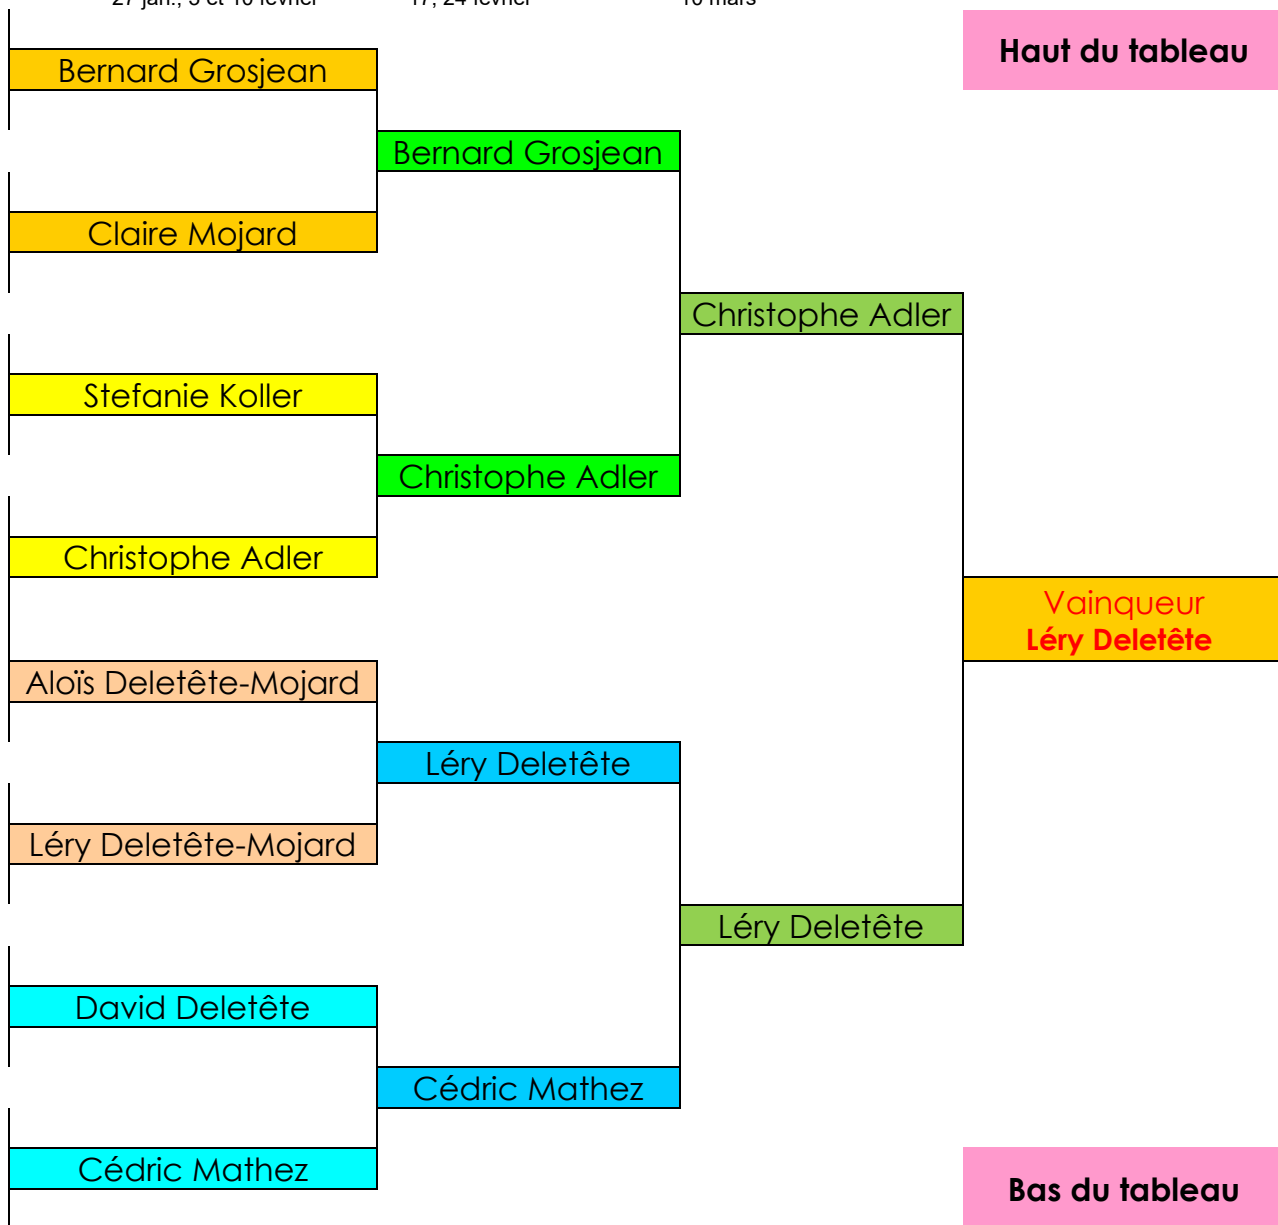

Coupe PAC « ARV » 2025-26

27 jan., 3 et 10 février

17, 24 février

10 mars

Classement du 1/8 finale :

1. Deletête-Mojard Léry 184 pts
2. Koller Stefanie 183 pts
3. Adler Christophe 182 pts
4. Grosjean Bernard 181 pts
5. Mathez Cédric 177 pts
6. Deletête-Mojard Aloïs 165 pts
7. Deletête David 163 pts
8. Mojard Claire 162 pts
9. Müller Aloïs 154 pts
10. Villard Benoît 152 pts
11. Bercovici Sylvie 145 pts
12. Reusser Isabelle 135 pts
13. Streit Marie-Eve 103 pts
- 14.
- 15.
- 16.

Classement du 1/4 finale :

- | | |
|---------------------|---------|
| 1. Léry Deletête | 185 pts |
| 2. Christophe Adler | 184 pts |
| 3. Cédric Mathez | 180 pts |
| 4. Stefanie Koller | 174 pts |
| 5. Bernard Grosjean | 174 pts |
| 6. David Deletête | 161 pts |
| 7. Claire Mojard | 157 pts |
| 8. Aloïs Deletête | 153 pts |

Classement 1/2 finale :

- | | |
|---------------------|---------|
| 1. Christophe Adler | 178 pts |
| 2. Léry Deletête | 174 pts |
| 3. Cédric Mathez | 170 pts |
| 4. Bernard Grosjean | 169 pts |

Finale olympique mesuré au dixième